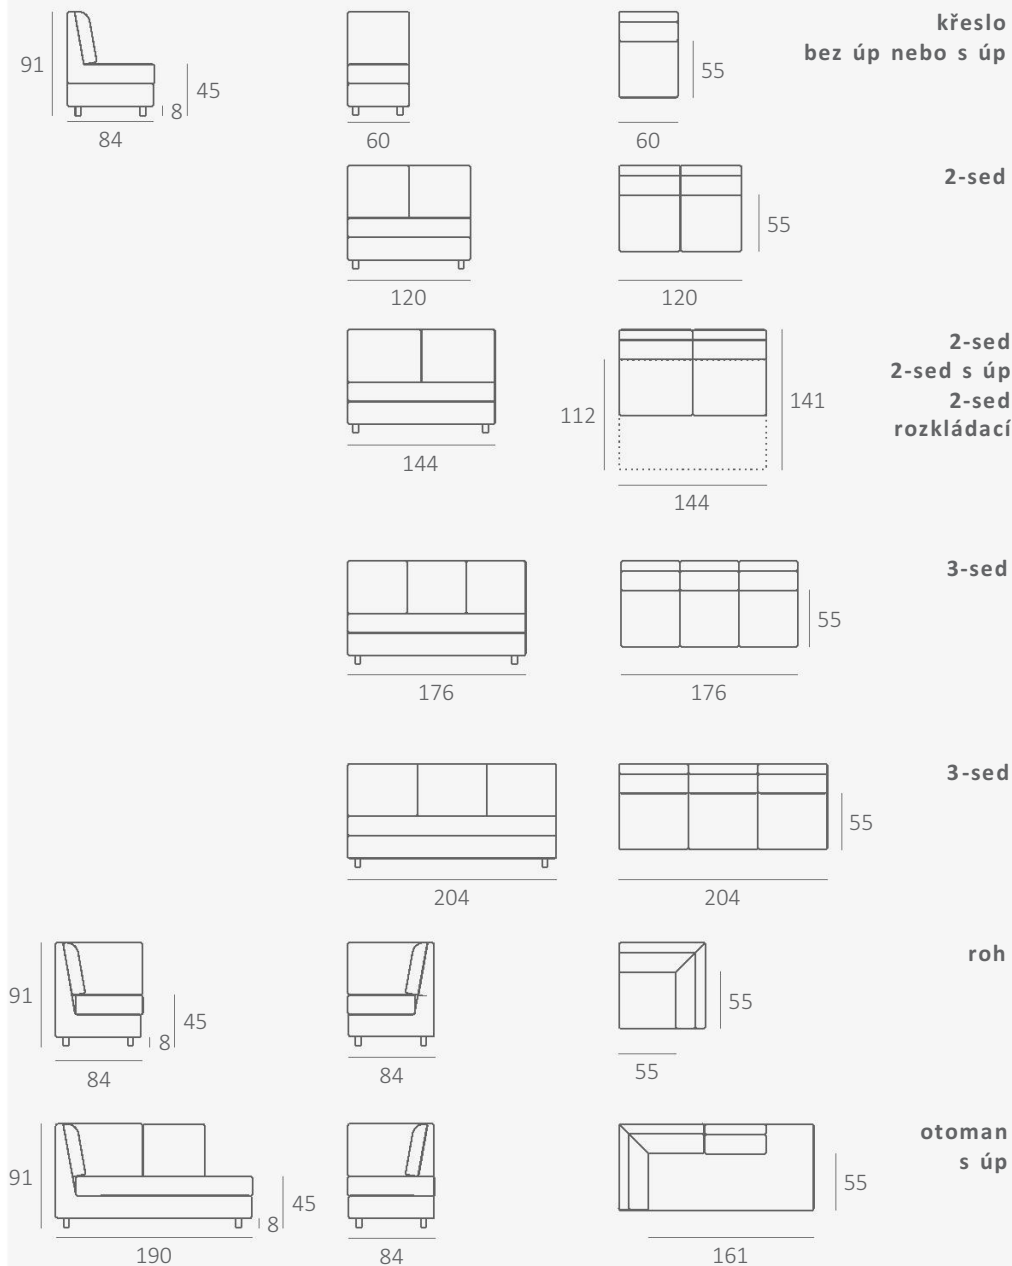

MADONA

*Příjemný
vzhled*
Jednoduché
tvary

Variabilita

Dokonalé spojení jednoduchého designu s praktickou využitelností, to je sedací souprava Madona.

Oblíbená modulová sedací souprava s volnými opěrákovými polštáři vyniká možností uspořádání jednotlivých dílů v libovolných kombinacích. Design konečného vzhledu sedací soupravy je ponechán výhradně na zákazníkovi, výsledek je proto vždy jedinečný.

Rozkládací systém v kombinaci s relaxem umožňuje zvětšení plochy pro příležitostné spaní a poslouží tak pro případné návštěvy či polehávání u televize.

MADONA

doporučené typy nožek u prvků rozkladem: výška 8cm

KONSTRUKCE

Skladba sedací části obsahuje vlnovce na bukovém rámu a je tvořena vysoce kvalitní polyuretanovou pěnou překrytou polyesterovým roumem a potahovou látkou. Lze doplnit rozkladem pro příležitostné spaní.