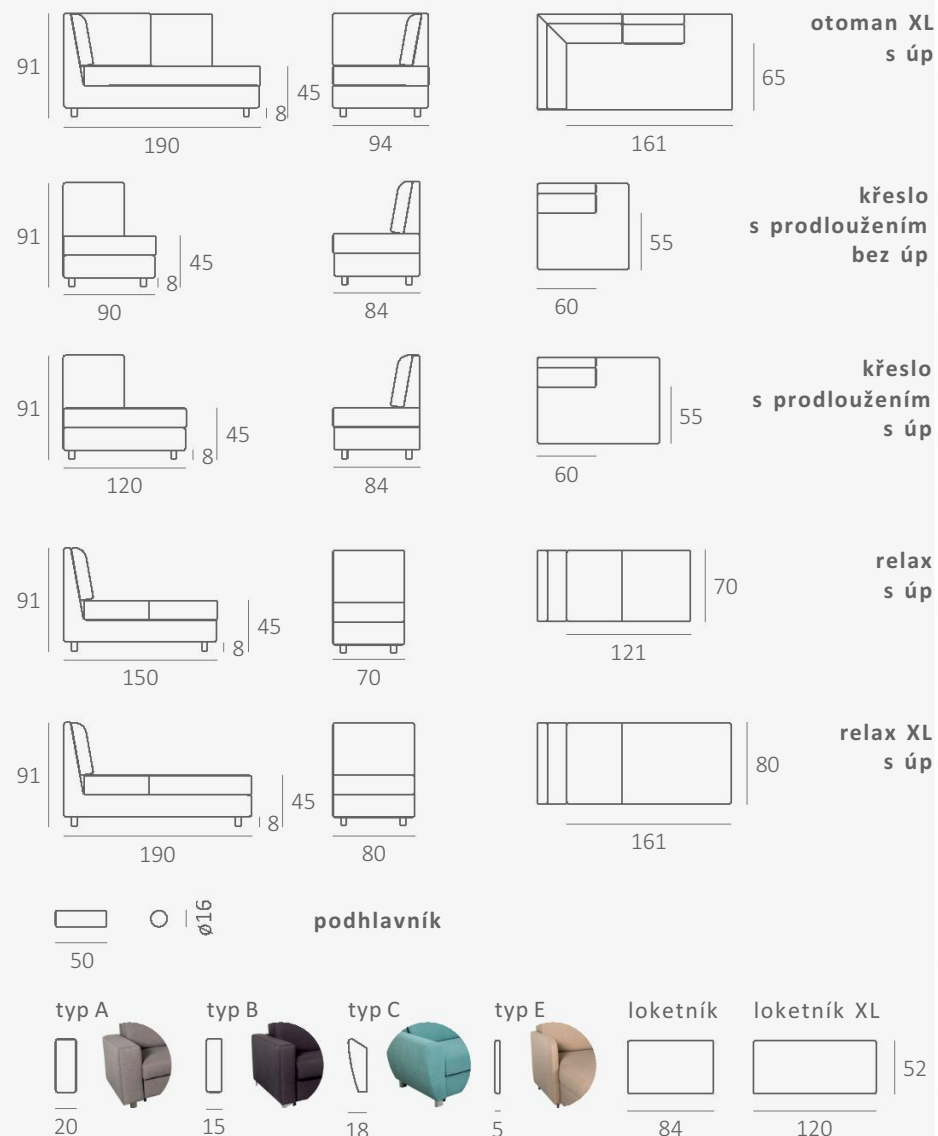

MADONA

*Příjemný
vzhled*
Jednoduché
tvary

Variabilita

Dokonalé spojení jednoduchého designu s praktickou využitelností, to je sedací souprava Madona.

Oblíbená modulová sedací souprava s volnými opěrákovými polštáři vyniká možností uspořádání jednotlivých dílů v libovolných kombinacích. Design konečného vzhledu sedací soupravy je ponechán výhradně na zákazníkovi, výsledek je proto vždy jedinečný.

Rozkládací systém v kombinaci s relaxem umožňuje zvětšení plochy pro příležitostné spaní a poslouží tak pro případné návštěvy či polehávání u televize.

MADONA

doporučené typy nožek u prvků rozkladem: výška 8cm

KONSTRUKCE

Skladba sedací části obsahuje vlnovce na bukovém rámu a je tvořena vysoce kvalitní polyuretanovou pěnou překrytou polyesterovým roumem a potahovou látkou. Lze doplnit rozkladem pro příležitostné spaní.