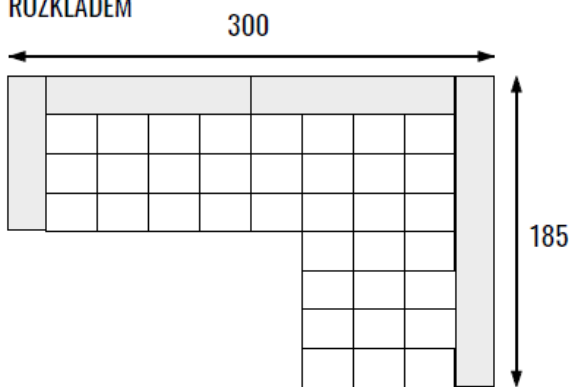

POHOVKA BEZ FUNKCE LUZKA - PEVNA

TABURETKA
100 x 100

TABURETKA
60 x 100

TABURETKA
60 x 66

ROHOVA SEDACI SOUPRAVA
S ULOZNYM PROSTOREM A
ROZKLADEM

SPANÍ 264 x 120

ROHOVA SEDACI SOUPRAVA BEZ ROZKLADU BEZ UP (FIX)

ROHOVA SEDACI SOUPRAVA BEZ ROZKLADU BEZ UP (FIX)