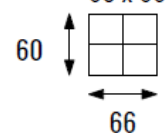

POHOVKA BEZ FUNKCE LUZKA - PEVNA

TABURETKA
100 x 100

TABURETKA
60 x 100

TABURETKA
60 x 66

ROHOVA SEDACI SOUPRAVA
S ULOZNYM PROSTOREM A
ROZKLADEM

SPANÍ 264 x 120

ROHOVA SEDACI SOUPRAVA BEZ ROZKLADU BEZ UP (FIX)