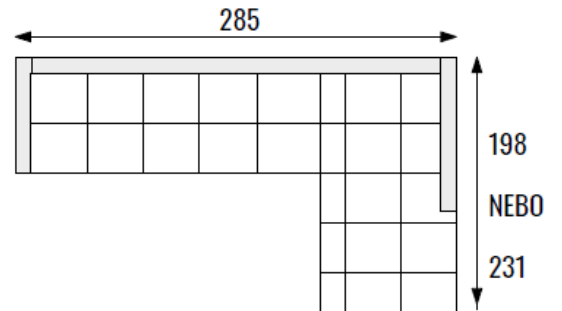

POHOVKA BEZ FUNKCE LUZKA - PEVNA

TABURETKA
100 x 100

TABURETKA
60 x 100

TABURETKA
60 x 66

ROHOVA SEDACI SOUPRAVA
S ULOZNYM PROSTOREM A
ROZKLADEM

SPANÍ 264 x 120

ROHOVA SEDACI SOUPRAVA BEZ ROZKLADU BEZ UP (FIX)

ROHOVA SEDACI SOUPRAVA BEZ ROZKLADU BEZ UP (FIX)