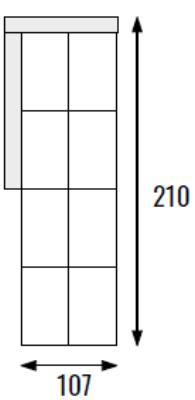

ROZKLADACIA POHOVKA S ULOZNYM PRIESTOROM, NA KAZDODENNE SPANIE

POHOVKA S ULOZNYM PRIESTOROM

POHOVKA BEZ FUNKCE LUZKA - PEVNA

POHOVKA BEZ FUNKCE LUZKA - PEVNA

POHOVKA BEZ FUNKCE LUZKA - PEVNA

POHOVKA PRAVA

POHOVKA LEVA

POHOVKA BEZ FUNKCE LUZKA - PEVNA

TABURETKA
100 x 100

TABURETKA
60 x 100

TABURETKA
60 x 66

ROHOVA SEDACI SOUPRAVA
S ULOZNYM PROSTOREM A
ROZKLADEM

SPANÍ 264 x 120

ROHOVA SEDACI SOUPRAVA BEZ ROZKLADU BEZ UP (FIX)