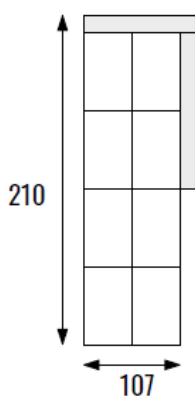

ROZKLADACIA POHOVKA S ULOZNYM PRIESTOROM, NA KAZDODENNE SPANIE

POHOVKA S ULOZNYM PRIESTOROM

POHOVKA BEZ FUNKCE LUZKA - PEVNA

POHOVKA BEZ FUNKCE LUZKA - PEVNA

POHOVKA BEZ FUNKCE LUZKA - PEVNA

POHOVKA PRAVA

POHOVKA LEVA

POHOVKA BEZ FUNKCE LUZKA - PEVNA

TABURETKA
100 x 100

TABURETKA
60 x 100

TABURETKA
60 x 66

ROHOVA SEDACI SOUPRAVA
S ULOZNYM PROSTOREM A
ROZKLADEM

SPANÍ 264 x 120

ROHOVA SEDACI SOUPRAVA BEZ ROZKLADU BEZ UP (FIX)