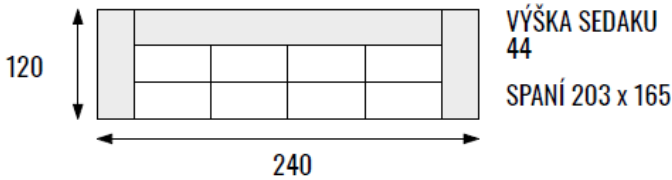

ROZKLADACIA POHOVKA S ULOZNYM PRIESTOROM, NA KAZDODENNE SPANIE

POHOVKA S ULOZNYM PRIESTOROM

POHOVKA BEZ FUNKCE LUZKA - PEVNA

POHOVKA BEZ FUNKCE LUZKA - PEVNA

POHOVKA BEZ FUNKCE LUZKA - PEVNA

POHOVKA PRAVA

POHOVKA LEVA

POHOVKA BEZ FUNKCE LUZKA - PEVNA

TABURETKA
100 x 100

TABURETKA
60 x 100

TABURETKA
60 x 66

ROHOVA SEDACI SOUPRAVA
S ULOZNYM PROSTOREM A
ROZKLADEM

SPANÍ 264 x 120

ROHOVA SEDACI SOUPRAVA BEZ ROZKLADU BEZ UP (FIX)