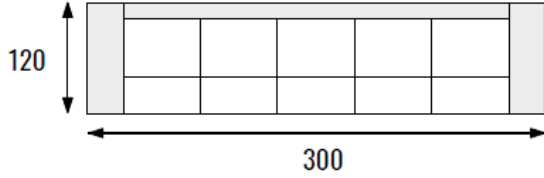

ROZKLADACIA POHOVKA S ULOZNYM PRIESTOROM, NA KAZDODENNE SPANIE

POHOVKA S ULOZNYM PRIESTOROM

POHOVKA BEZ FUNKCE LUZKA - PEVNA

POHOVKA BEZ FUNKCE LUZKA - PEVNA

POHOVKA BEZ FUNKCE LUZKA - PEVNA

POHOVKA PRAVA

POHOVKA LEVA

POHOVKA BEZ FUNKCE LUZKA - PEVNA

TABURETKA
100 x 100

TABURETKA
60 x 100

TABURETKA
60 x 66

ROHOVA SEDACI SOUPRAVA
S ULOZNYM PROSTOREM A
ROZKLADEM

SPANÍ 264 x 120

ROHOVA SEDACI SOUPRAVA BEZ ROZKLADU BEZ UP (FIX)