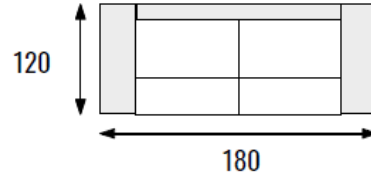

ROZKLADACIA POHOVKA S ULOZNYM PRIESTOROM, NA KAZDODENNE SPANIE

POHOVKA S ULOZNYM PRIESTOROM

POHOVKA BEZ FUNKCE LUZKA - PEVNA

POHOVKA BEZ FUNKCE LUZKA - PEVNA

POHOVKA BEZ FUNKCE LUZKA - PEVNA

POHOVKA PRAVA

POHOVKA LEVA

POHOVKA BEZ FUNKCE LUZKA - PEVNA

TABURETKA
100 x 100

TABURETKA
60 x 100

TABURETKA
60 x 66

ROHOVA SEDACI SOUPRAVA
S ULOZNYM PROSTOREM A
ROZKLADEM

SPANÍ 264 x 120

ROHOVA SEDACI SOUPRAVA BEZ ROZKLADU BEZ UP (FIX)