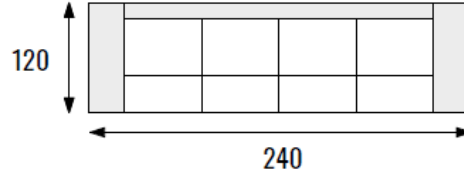

ROZKLADACIA POHOVKA S ULOZNYM PRIESTOROM, NA KAZDODENNE SPANIE

POHOVKA S ULOZNYM PRIESTOROM

POHOVKA BEZ FUNKCE LUZKA - PEVNA

POHOVKA BEZ FUNKCE LUZKA - PEVNA

POHOVKA BEZ FUNKCE LUZKA - PEVNA

POHOVKA PRAVA

POHOVKA LEVA

POHOVKA BEZ FUNKCE LUZKA - PEVNA

TABURETKA
100 x 100

TABURETKA
60 x 100

TABURETKA
60 x 66

ROHOVA SEDACI SOUPRAVA
S ULOZNYM PROSTOREM A
ROZKLADEM

SPANÍ 264 x 120

ROHOVA SEDACI SOUPRAVA BEZ ROZKLADU BEZ UP (FIX)