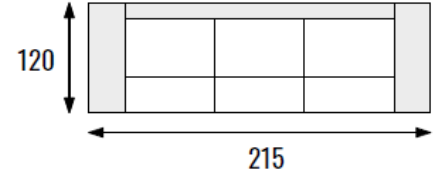

ROZKLADACIA POHOVKA S ULOZNYM PRIESTOROM, NA KAZDODENNE SPANIE

POHOVKA S ULOZNYM PRIESTOROM

POHOVKA BEZ FUNKCE LUZKA - PEVNA

POHOVKA BEZ FUNKCE LUZKA - PEVNA

POHOVKA BEZ FUNKCE LUZKA - PEVNA

POHOVKA PRAVA

POHOVKA LEVA

POHOVKA BEZ FUNKCE LUZKA - PEVNA

TABURETKA
100 x 100

TABURETKA
60 x 100

TABURETKA
60 x 66

ROHOVA SEDACI SOUPRAVA
S ULOZNYM PROSTOREM A
ROZKLADEM

SPANÍ 264 x 120

ROHOVA SEDACI SOUPRAVA BEZ ROZKLADU BEZ UP (FIX)