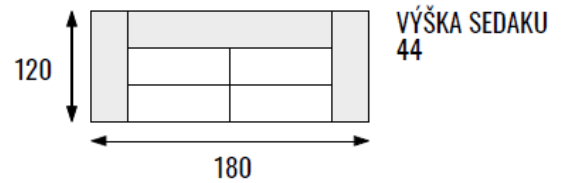

ROZKLADACIA POHOVKA S ULOZNYM PRIESTOROM, NA KAZDODENNE SPANIE

POHOVKA S ULOZNYM PRIESTOROM

POHOVKA BEZ FUNKCE LUZKA - PEVNA

POHOVKA BEZ FUNKCE LUZKA - PEVNA

POHOVKA BEZ FUNKCE LUZKA - PEVNA

POHOVKA PRAVA

POHOVKA LEVA

POHOVKA BEZ FUNKCE LUZKA - PEVNA

TABURETKA
100 x 100

TABURETKA
60 x 100

TABURETKA
60 x 66

ROHOVA SEDACI SOUPRAVA
S ULOZNYM PROSTOREM A
ROZKLADEM

SPANÍ 264 x 120

ROHOVA SEDACI SOUPRAVA BEZ ROZKLADU BEZ UP (FIX)